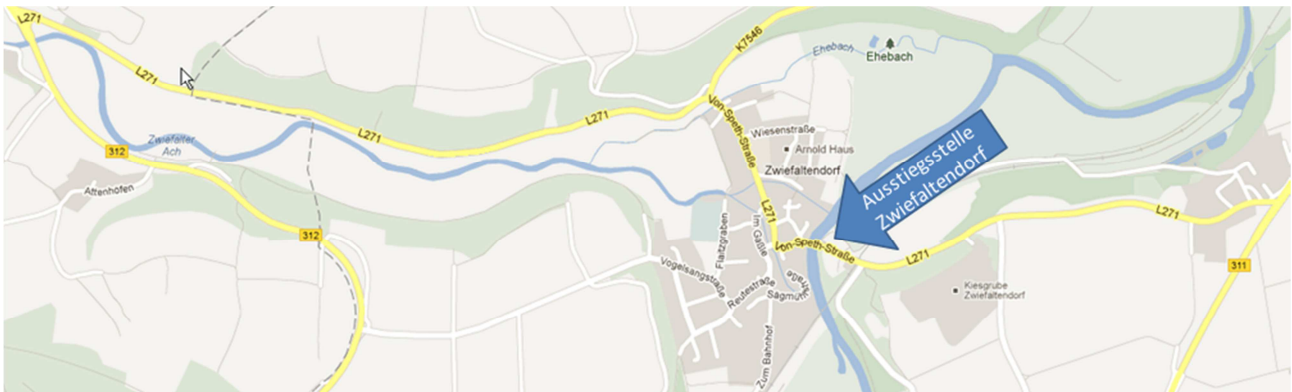

Anfahrtsbeschreibung

Ausstiegstelle in Zwiefaltendorf

Von Speth Straße 1

88429 Zwiefaltendorf

Anfahrt mit öffentlichen Verkehrsmitteln

Zwiefaltendorf liegt an der DB-Buslinie 320 von Riedlingen nach Ehingen. Bitte nehmen Sie die Bushaltestelle „Zwiefaltendorf Krone“. Laufen Sie von der Bushaltestelle abwärts der Straße entlang bis zur Donaubrücke. Die Ausstiegstelle liegt nach der Überquerung der Donaubrücke unmittelbar links.

Anfahrt mit dem PKW

Zwiefaltendorf liegt in der Nähe der B311 zwischen Riedlingen und Ehingen. Von der B311 biegen sie ab auf die L271 in Richtung Zwiefalten / Zwiefaltendorf. Folgen Sie dem Straßenverlauf durch Datthausen nach Zwiefaltendorf. Die Ausstiegstelle befindet sich direkt vor der Donaubrücke am Ortseingang von Zwiefaltendorf auf der rechten Seite.

Von der B312 kommend biegen sie zwischen Zwiefalten und Riedlingen auf die L271 in Richtung Zwiefaltendorf ab. Sie folgen der L271 durch Zwiefaltendorf. Die Ausstiegstelle befindet sich unmittelbar nach der Donaubrücke am Ortsausgang von Zwiefaltendorf auf der linken Seite.

Koordinaten: 48.214997, 9.518779

Anfahrtsskizze Zwiefaltendorf

Einstiegstelle Zwiefaltendorf